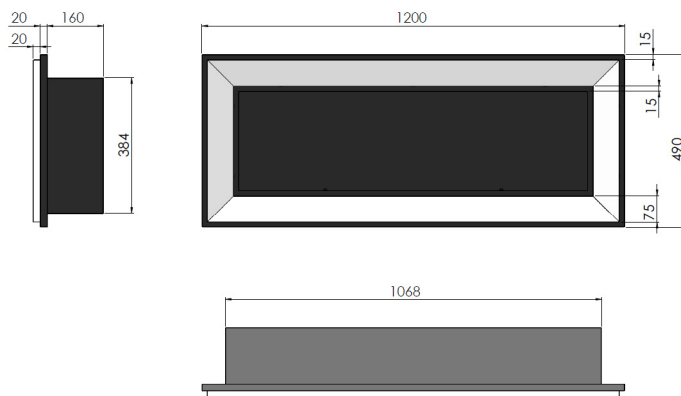

SIMPLE *fire*

PRODUCT
CARD

SIMPLE FRAME 1200

WYMIARY/ DIMENSION: 1200mm x 490mm x 200mm

Typ - do montażu we
wnęce/ możliwość
zawieszenia na ścianie
Wymagana wielkość wnęki:
1180mm x 400mm x 170mm

CZARNY POŁYSK

CZARNY MAT

BIAŁY POŁYSK

SZYBA: PROSTA, HARTOWANA 4mm (WYMIAR - 950mm x 100mm)
PALNIK - 800mm (pojemność 1,5 L)
CZAS SPALANIA - 2-3 godziny
TYP PALNIKA - PROSTY Ize stali NOX
MATERIAŁ - stal malowana proszkowo (ramki - stal nierdzewna)
IZOLACJA - brak
KOLOR STANDARDOWY - czarny (+ ramki w kolorach : czarny połysk, biały połysk, czarny mat)
WAGA- 20kg